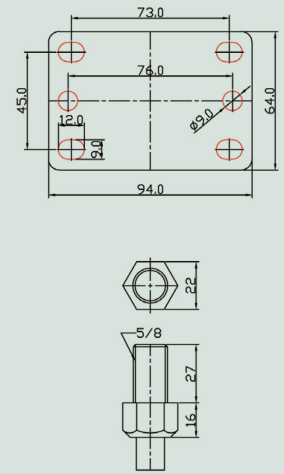

스테인리스 캐스터

Stainless Steel Caster (경량용)

MR 2240 PUP-B/K

MR 2230 PUP-S

MR 2230 PUP-R

제원(Dimension)

S(회전-Swivel)
R(고정-Rigid)
B/K(브레이크-Brake)
BT(볼트-Bolt)
BT B/K(볼트브레이크-Bolt Brake)

사양(Specification)

제품명 (MODEL)	Wheel Dia(mm)	Tread Width(mm)	Wheel Material	Bearing	Load Height(mm)	Load Height(mm)	Swivel Radius(mm)	Load Capacity(kg)	박스당수량 PCS
MR 2230 PUP	76	32	Poly Urethane	Pain	104	110	71	70	40
MR 2240 PUP	102				126	132	86	80	30
MR 2250 PUP	127				157	163	101	90	20

스테인리스 캐스터

Stainless Steel Caster (중량용)

MR 2340 PUB-B/K

MR 2350 PUB-S

MR 2450 PUB-R

제원(Dimension)

S(회전-Swivel)
R(고정-Rigid)
B/K(브레이크-Brake)

사양(Specification)

제품명 (MODEL)	Wheel Dia(mm)	Tread Width(mm)	Wheel Material	Bearing	Load Height(mm)	Swivel Radius(mm)	Load Capacity(kg)	박스당수량 PCS
MR 2340 PUB	101	50	Poly Urethane	S6003ZZ	140	73	200	16
MR 2350 PUB	127				164	90	230	10
MR 2360 PUB	152				189	106	250	10