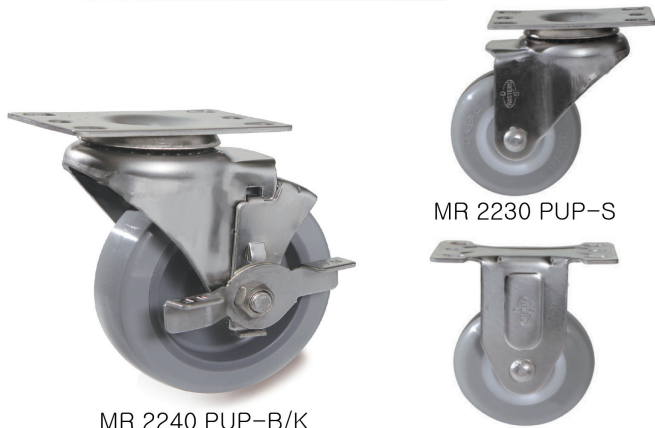

스테인리스 캐스터

Stainless Steel Caster (경량용)

MR 2240 PUP-B/K

MR 2230 PUP-S

MR 2230 PUP-R

제원(Dimension)

S(회전-Swivel)
R(고정-Rigid)
B/K(브레이크-Brake)
BT(볼트-Bolt)
BT B/K(볼트브레이크-Bolt Brake)

사양(Specification)

제품명 (MODEL)	Wheel Dia(mm)	Tread Width(mm)	Wheel Material	Bearing	Load Height(mm)	Load Height(mm)	Swivel Radius(mm)	Load Capacity(kg)	박스당수량 PCS
MR 2230 PUP	76	32	Poly Urethane	Pain	104	110	71	70	40
MR 2240 PUP	102				126	132	86	80	30
MR 2250 PUP	127				157	163	101	90	20

스테인리스 캐스터

Stainless Steel Caster (중량용)

MR 2340 PUB-B/K

MR 2350 PUB-S

MR 2450 PUB-R

제원(Dimension)

S(회전-Swivel)
R(고정-Rigid)
B/K(브레이크-Brake)

사양(Specification)

제품명 (MODEL)	Wheel Dia(mm)	Tread Width(mm)	Wheel Material	Bearing	Load Height(mm)	Swivel Radius(mm)	Load Capacity(kg)	박스당수량 PCS
MR 2340 PUB	101	50	Poly Urethane	S6003ZZ	140	73	200	16
MR 2350 PUB	127				164	90	230	10
MR 2360 PUB	152				189	106	250	10